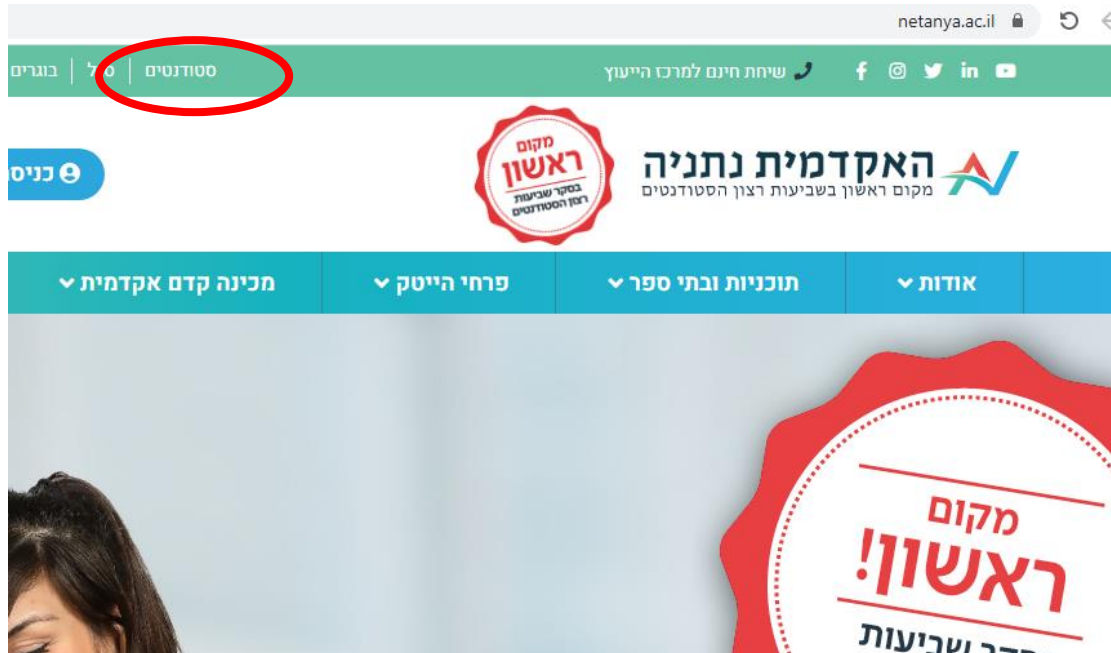

איך נכנסים לאתרי הלמידה מרחוק- מדריך לסטודנט

נכנסים לאתר המכללה- <http://www.netanya.ac.il>

לוחצים על "סטודנטים"

במסך שייפתח לוחצים על "פורטל הסטודנטים"

סטודנטים יקרים, ברוכים הבאים לאזור שכולו עבורכם!

בפורטל הסטודנטים מכניסים שם משתמש וסיסמא שקיבלתם מהמכללה ולוחצים על **כניסה**