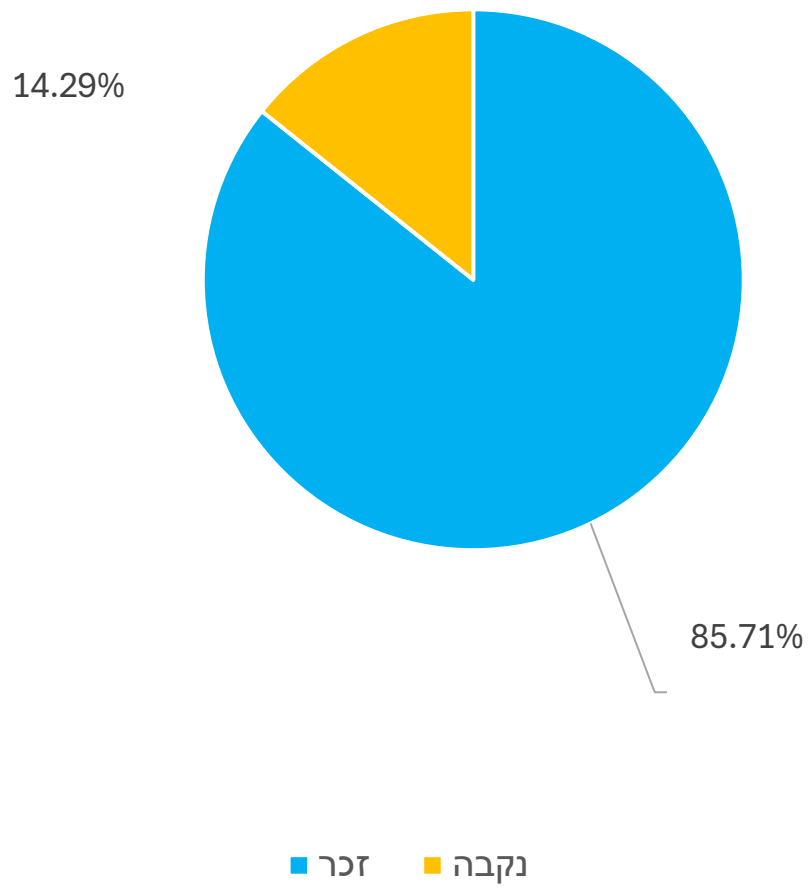

התפלגות חברי הסגל במכללת נתניה בשנת 2024
לפי דרגות אקדמיות

התפלגות ההסגל האקדמי במכללת נתניה בשנת 2024
לפי מגדר - דרגת מרצה (N=18)

■ זכר ■ נקבה

התפלגות ההסגל האקדמי במכללת נתניה בשנת 2024
לפי מגדר - דרגת מרצה בכיר (N=22)

■ זכר ■ נקבה

התפלגות ההסגל האקדמי במכללת נתניה בשנת 2024
לפי מגדר - דרגת פרופ' חבר (N=14)

התפלגות ההסגל האקדמי במכללת נתניה בשנת 2024
לפי מגדר - דרגת פרופ' מן המניין (N=9)