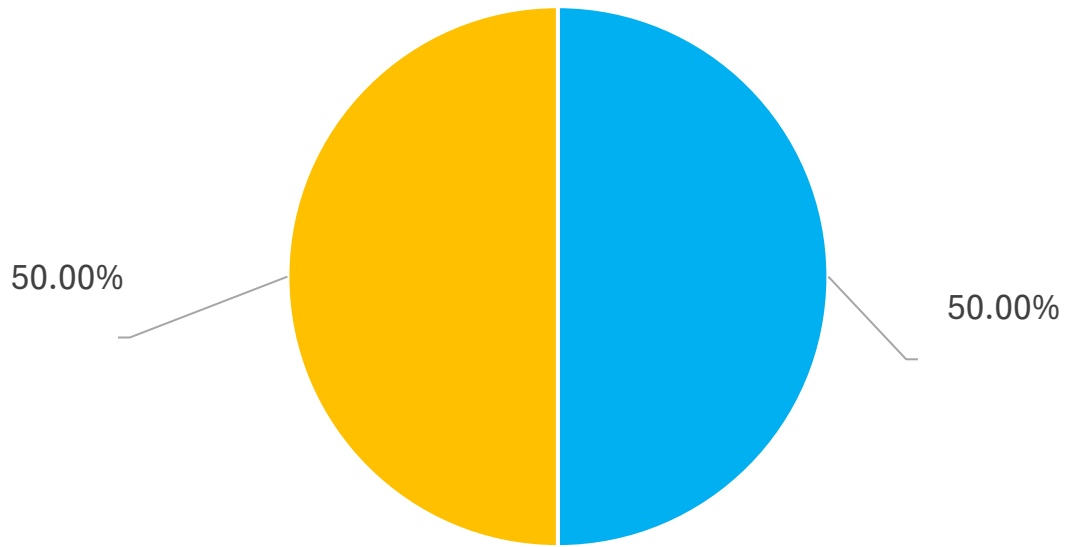

התפלגות חברי הסגל במכללת נתניה בשנת 2024
לפי דרגות אקדמיות

התפלגות ההסגל האקדמי במכללת נתניה בשנת 2024
לפי מגדר - דרגת מרצה (N=18)

■ זכר ■ נקבה

התפלגות ההסגל האקדמי במכללת נתניה בשנת 2024
לפי מגדר - דרגת מרצה בכיר (N=22)

■ זכר ■ נקבה

התפלגות ההסגל האקדמי במכללת נתניה בשנת 2024
לפי מגדר - דרגת פרופ' חבר (N=14)

התפלגות ההסגל האקדמי במכללת נתניה בשנת 2024
לפי מגדר - דרגת פרופ' מן המניין (N=9)