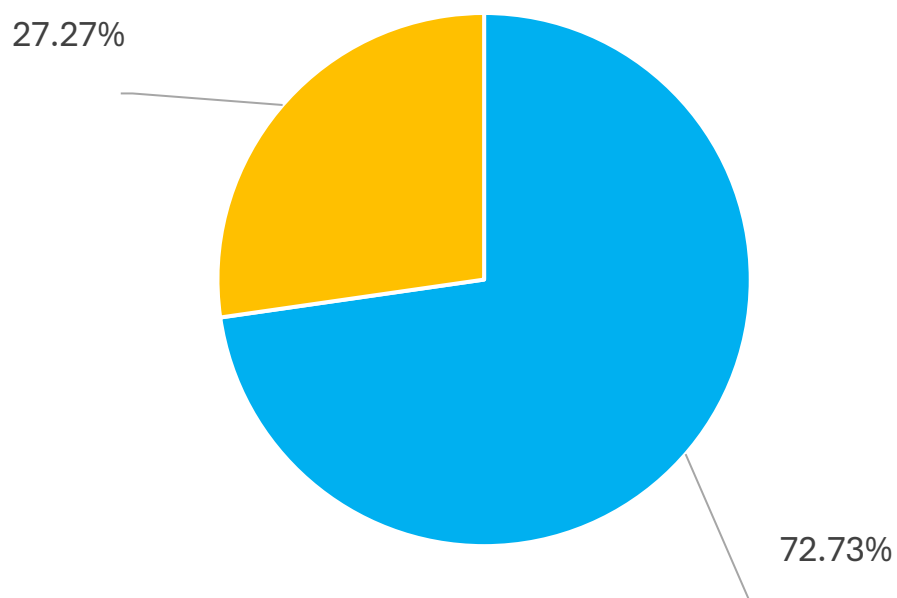

התפלגות חברי הסגל במכללת נתניה בשנת 2024
לפי דרגות אקדמיות

התפלגות ההסגל האקדמי במכללת נתניה בשנת 2024
לפי מגדר - דרגת מרצה (N=18)

■ זכר ■ נקבה

התפלגות ההסגל האקדמי במכללת נתניה בשנת 2024
לפי מגדר - דרגת מרצה בכיר (N=22)

■ זכר ■ נקבה

התפלגות ההסגל האקדמי במכללת נתניה בשנת 2024
לפי מגדר - דרגת פרופ' חבר (N=14)

התפלגות ההסגל האקדמי במכללת נתניה בשנת 2024
לפי מגדר - דרגת פרופ' מן המניין (N=9)