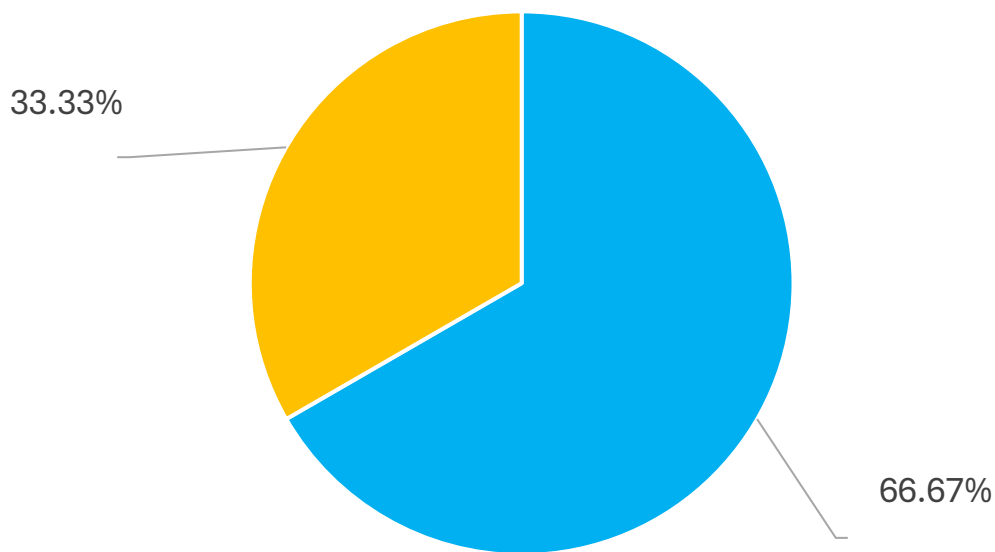

התפלגות חברי הסגל במכללת נתניה בשנת 2024 לפי
מעמד אקדמי

התפלגות ההסגל האקדמי במכללת נתניה בשנת 2024 לפי מגדר - סגל חוץ
(N=52)

התפלגות ההסגל האקדמי במכללת נתניה בשנת 2024 לפי מגדר - סגל
ליבתי (N=66)

■ זכר ■ נקבה