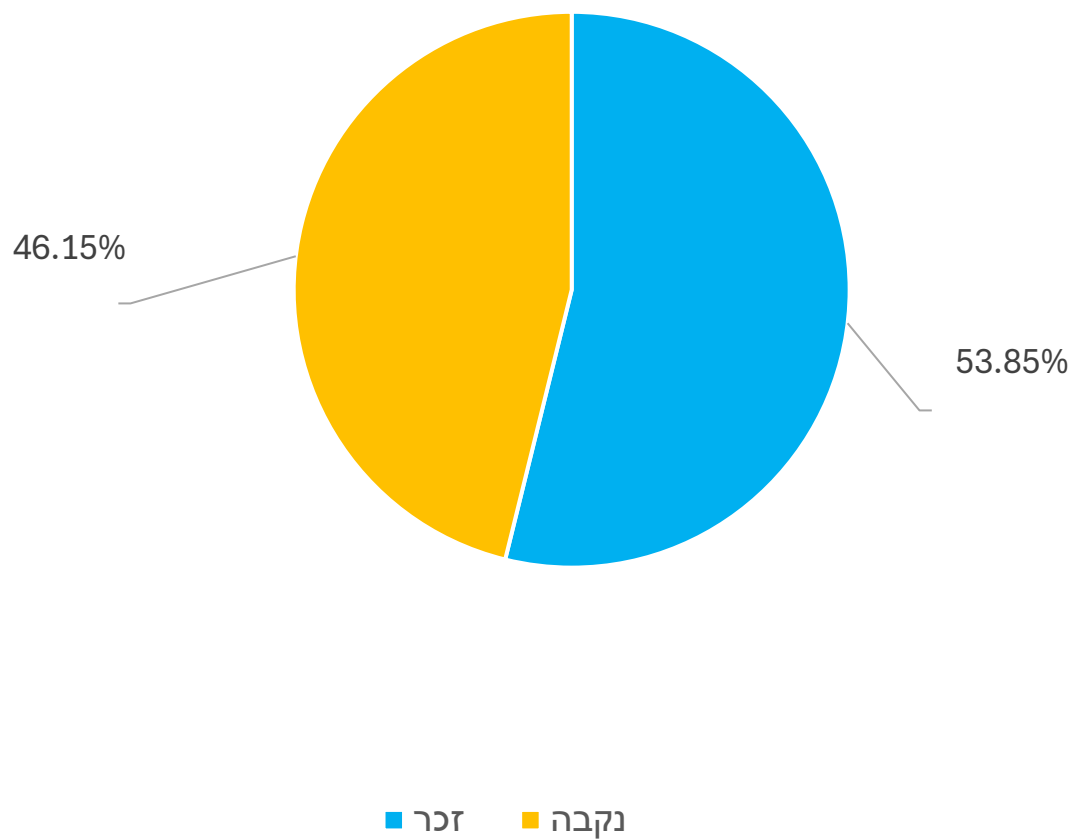

התפלגות חברי הסגל במכללת נתניה בשנת 2024 לפי
מעמד אקדמי

התפלגות ההסגל האקדמי במכללת נתניה בשנת 2024 לפי מגדר - סגל חוץ
(N=52)

התפלגות ההסגל האקדמי במכללת נתניה בשנת 2024 לפי מגדר - סגל
ליבתי (N=66)

■ זכר ■ נקבה