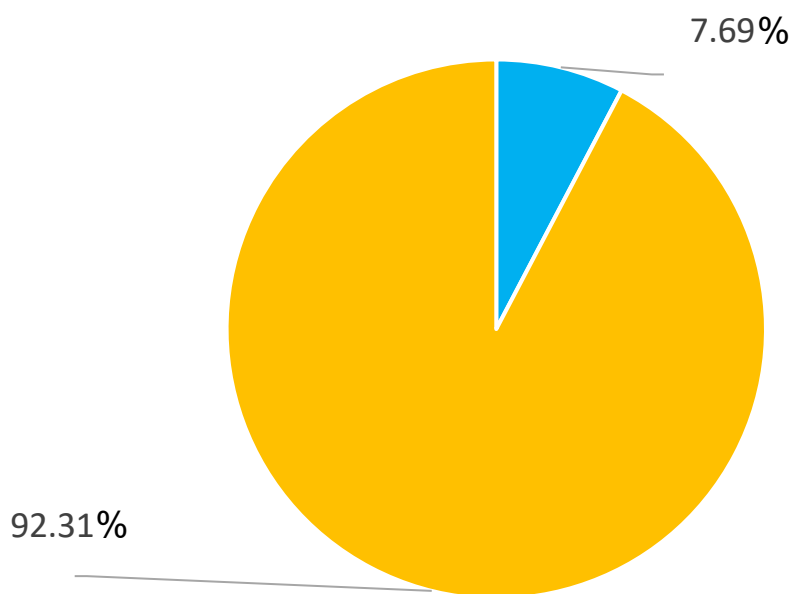

התפלגות הסטודנטים במכללת נתניה שנת 2024
לפי מגדר ולפי תחומי לימוד

התפלגות הסטודנטים לפי מגדר במכללת נתניה (N = 3948) בשנת 2024

התפלגות הסטודנטים בבית הספר למשפטים במכללת נתניה (N=1366)
בשנת 2024 לפי מגדר

התפלגות הסטודנטים בבית הספר לניהול מערכות בריאות במכללת נתניה -
תואר ראשון (N=463) בשנת 2024 לפי מגדר

■ זכר ■ נקבה

התפלגות הסטודנטים לפי מגדר בבית ספר למדעי ההיתנהגות במכללת
נתניה (N =260) בשנת 2024

■ זכר ■ נקבה