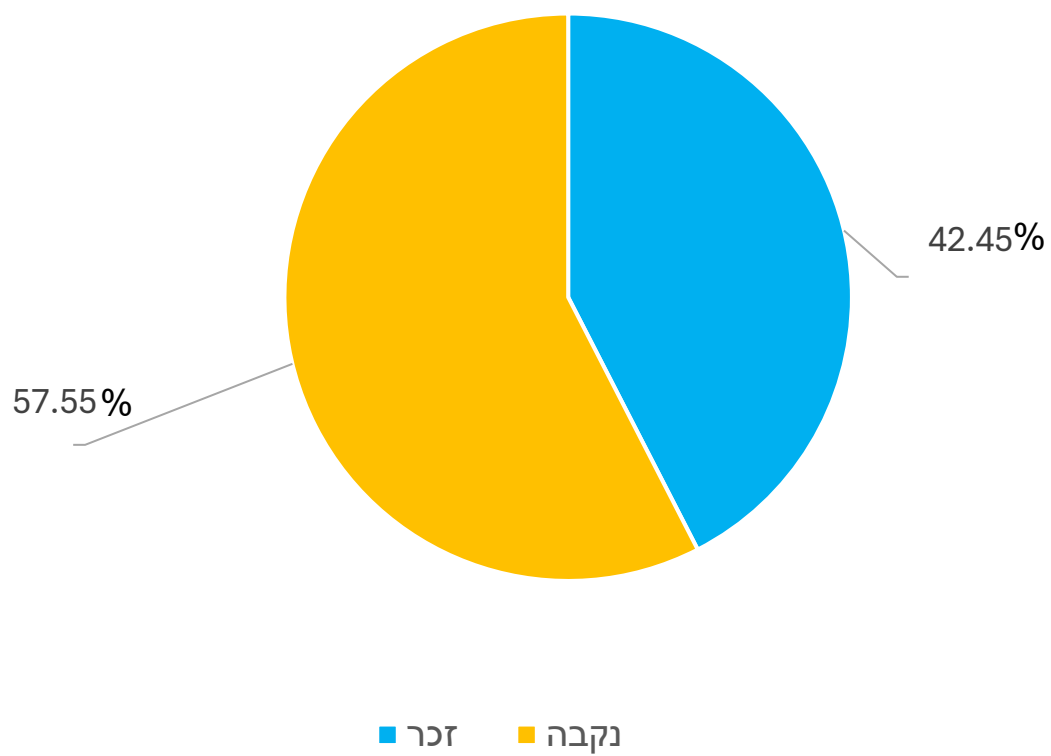

התפלגות הסטודנטים במכללת נתניה שנת 2024
לפי מגדר ולפי תחומי לימוד

התפלגות הסטודנטים לפי מגדר במכללת נתניה (N = 3948) בשנת 2024

התפלגות הסטודנטים בבית הספר למשפטים במכללת נתניה (N=1366)
בשנת 2024 לפי מגדר

התפלגות הסטודנטים בבית הספר לניהול מערכות בריאות במכללת נתניה -
תואר ראשון (N=463) בשנת 2024 לפי מגדר

■ זכר ■ נקבה

התפלגות הסטודנטים לפי מגדר בבית ספר למדעי ההיתנהגות במכללת
נתניה (N =260) בשנת 2024

■ זכר ■ נקבה