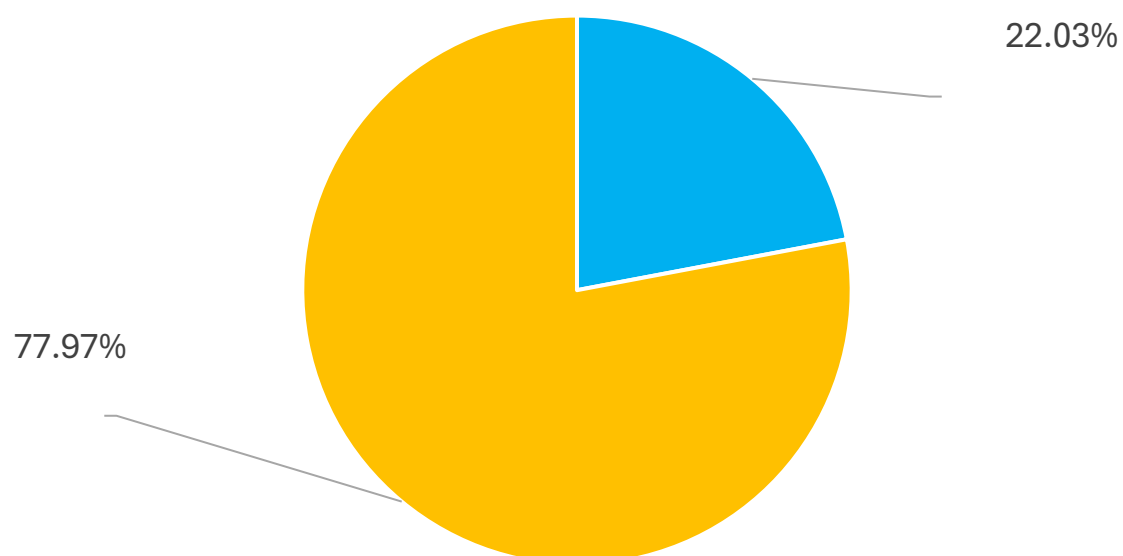

התפלגות הסטודנטים במכללת נתניה שנת 2024
לפי מגדר ולפי תחומי לימוד

התפלגות הסטודנטים לפי מגדר במכללת נתניה (N = 3948) בשנת 2024

התפלגות הסטודנטים בבית הספר למשפטים במכללת נתניה (N=1366)
בשנת 2024 לפי מגדר

התפלגות הסטודנטים בבית הספר לניהול מערכות בריאות במכללת נתניה -
תואר ראשון (N=463) בשנת 2024 לפי מגדר

■ זכר ■ נקבה

התפלגות הסטודנטים לפי מגדר בבית ספר למדעי ההיתנהגות במכללת
נתניה (N =260) בשנת 2024

■ זכר ■ נקבה