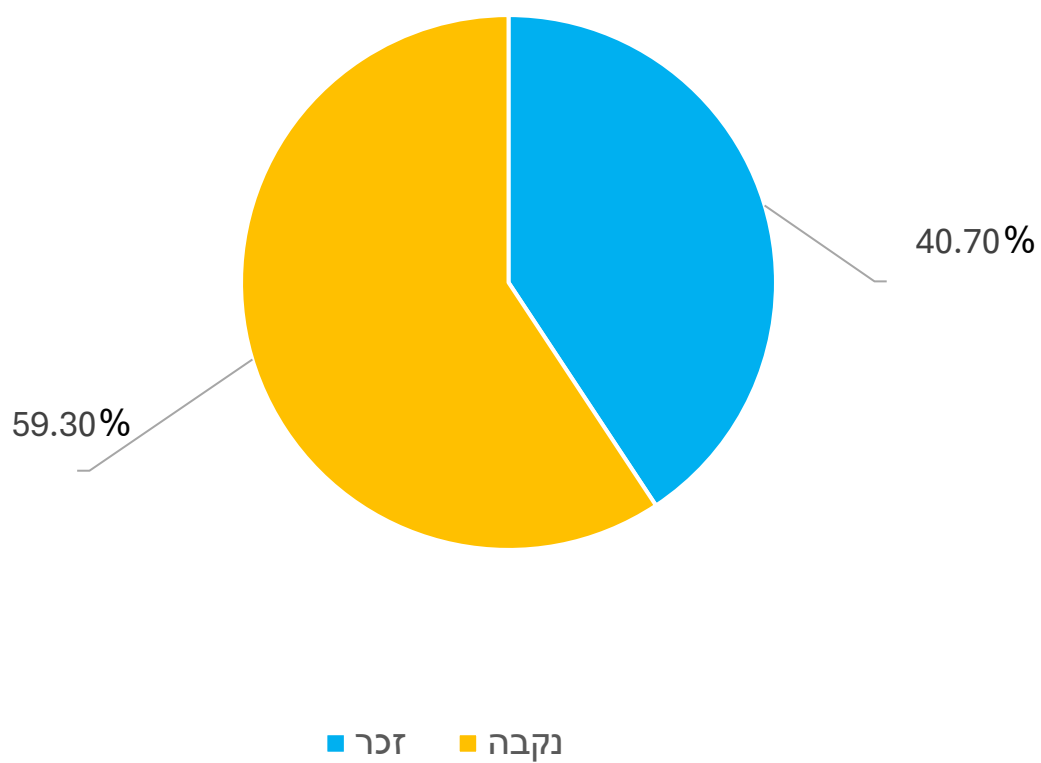

התפלגות הסטודנטים במכללת נתניה שנת 2024
לפי מגדר ולפי תחומי לימוד

התפלגות הסטודנטים לפי מגדר במכללת נתניה (N = 3948) בשנת 2024

התפלגות הסטודנטים בבית הספר למשפטים במכללת נתניה (N=1366)
בשנת 2024 לפי מגדר

התפלגות הסטודנטים בבית הספר לניהול מערכות בריאות במכללת נתניה -
תואר ראשון (N=463) בשנת 2024 לפי מגדר

■ זכר ■ נקבה

התפלגות הסטודנטים לפי מגדר בבית ספר למדעי ההיתנהגות במכללת
נתניה (N =260) בשנת 2024

■ זכר ■ נקבה