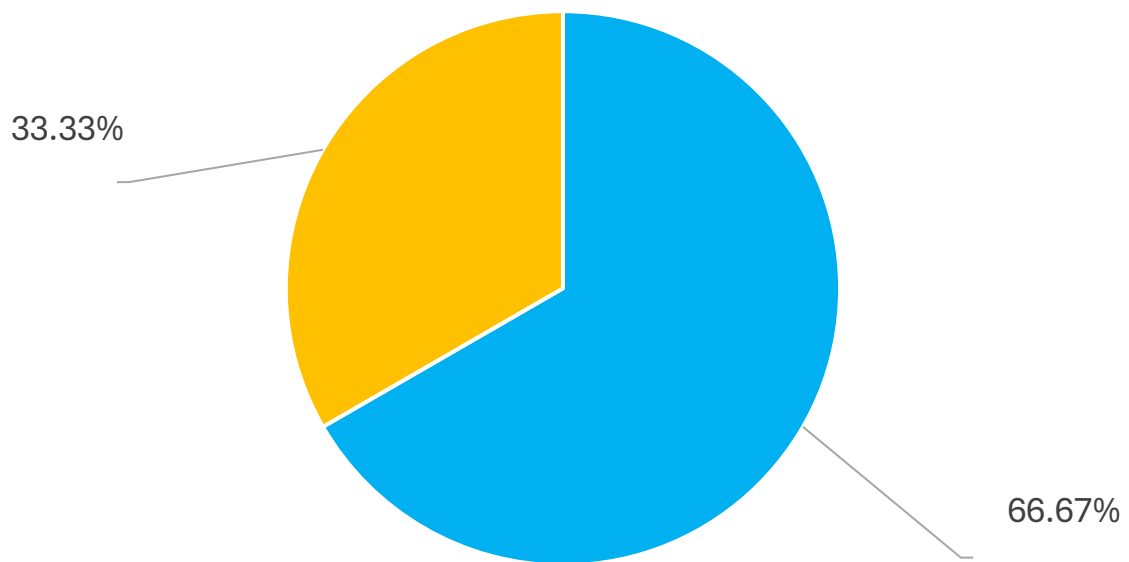

התפלגות הסטודנטים במכללת נתניה שנת 2024
לפי מגדר ולפי תחומי לימוד

התפלגות הסטודנטים לפי מגדר במכללת נתניה (N = 3948) בשנת 2024

התפלגות הסטודנטים בבית הספר למשפטים במכללת נתניה (N=1366)
בשנת 2024 לפי מגדר

התפלגות הסטודנטים בבית הספר לניהול מערכות בריאות במכללת נתניה -
תואר ראשון (N=463) בשנת 2024 לפי מגדר

■ זכר ■ נקבה

התפלגות הסטודנטים לפי מגדר בבית ספר למדעי ההיתנהגות במכללת
נתניה (N =260) בשנת 2024

■ זכר ■ נקבה

התפלגות הסטודנטים לפי מגדר בבית ספר למדעי המחשב ומתימטיקה
במכללת נתניה (N = 654) בשנת 2024

■ זכר ■ נקבה

התפלגות הסטודנטים לפי מגדר בלימודי ביטוח במכללת נתניה (N=88)
בשנת 2024

■ זכר ■ נקבה

התפלגות הסטודנטים לפי מגדר בבית ספר למנהל עסקים תואר ראשון
במכללת נתניה (N=2237) בשנת 2024