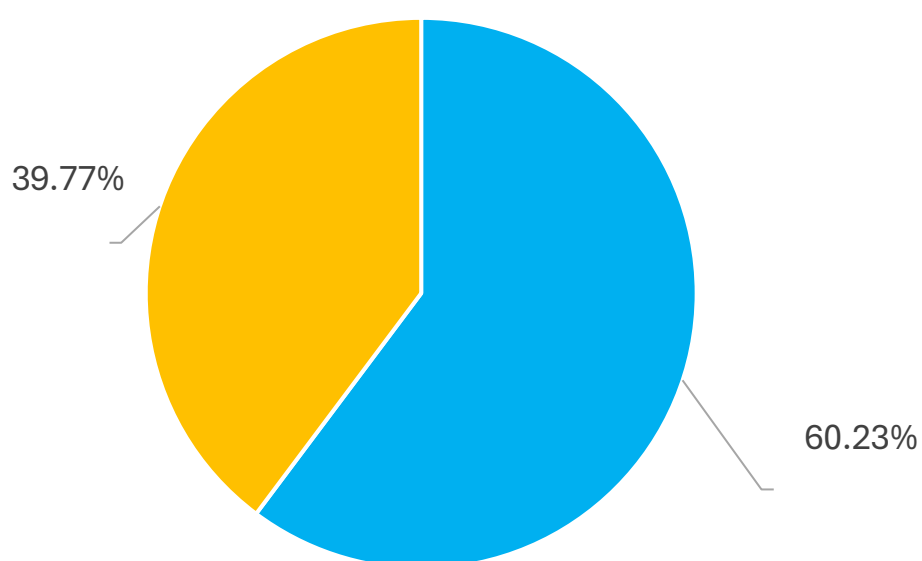

התפלגות הסטודנטים במכללת נתניה שנת 2024
לפי מגדר ולפי תחומי לימוד

התפלגות הסטודנטים לפי מגדר במכללת נתניה (N = 3948) בשנת 2024

התפלגות הסטודנטים בבית הספר למשפטים במכללת נתניה (N=1366)
בשנת 2024 לפי מגדר

התפלגות הסטודנטים בבית הספר לניהול מערכות בריאות במכללת נתניה -
תואר ראשון (N=463) בשנת 2024 לפי מגדר

■ זכר ■ נקבה

התפלגות הסטודנטים לפי מגדר בבית ספר למדעי ההיתנהגות במכללת
נתניה (N =260) בשנת 2024

■ זכר ■ נקבה

התפלגות הסטודנטים לפי מגדר בבית ספר למדעי המחשב ומתימטיקה
במכללת נתניה (N = 654) בשנת 2024

■ זכר ■ נקבה

התפלגות הסטודנטים לפי מגדר בלימודי ביטוח במכללת נתניה (N=88)
בשנת 2024

■ זכר ■ נקבה

התפלגות הסטודנטים לפי מגדר בבית ספר למנהל עסקים תואר ראשון
במכללת נתניה (N=2237) בשנת 2024